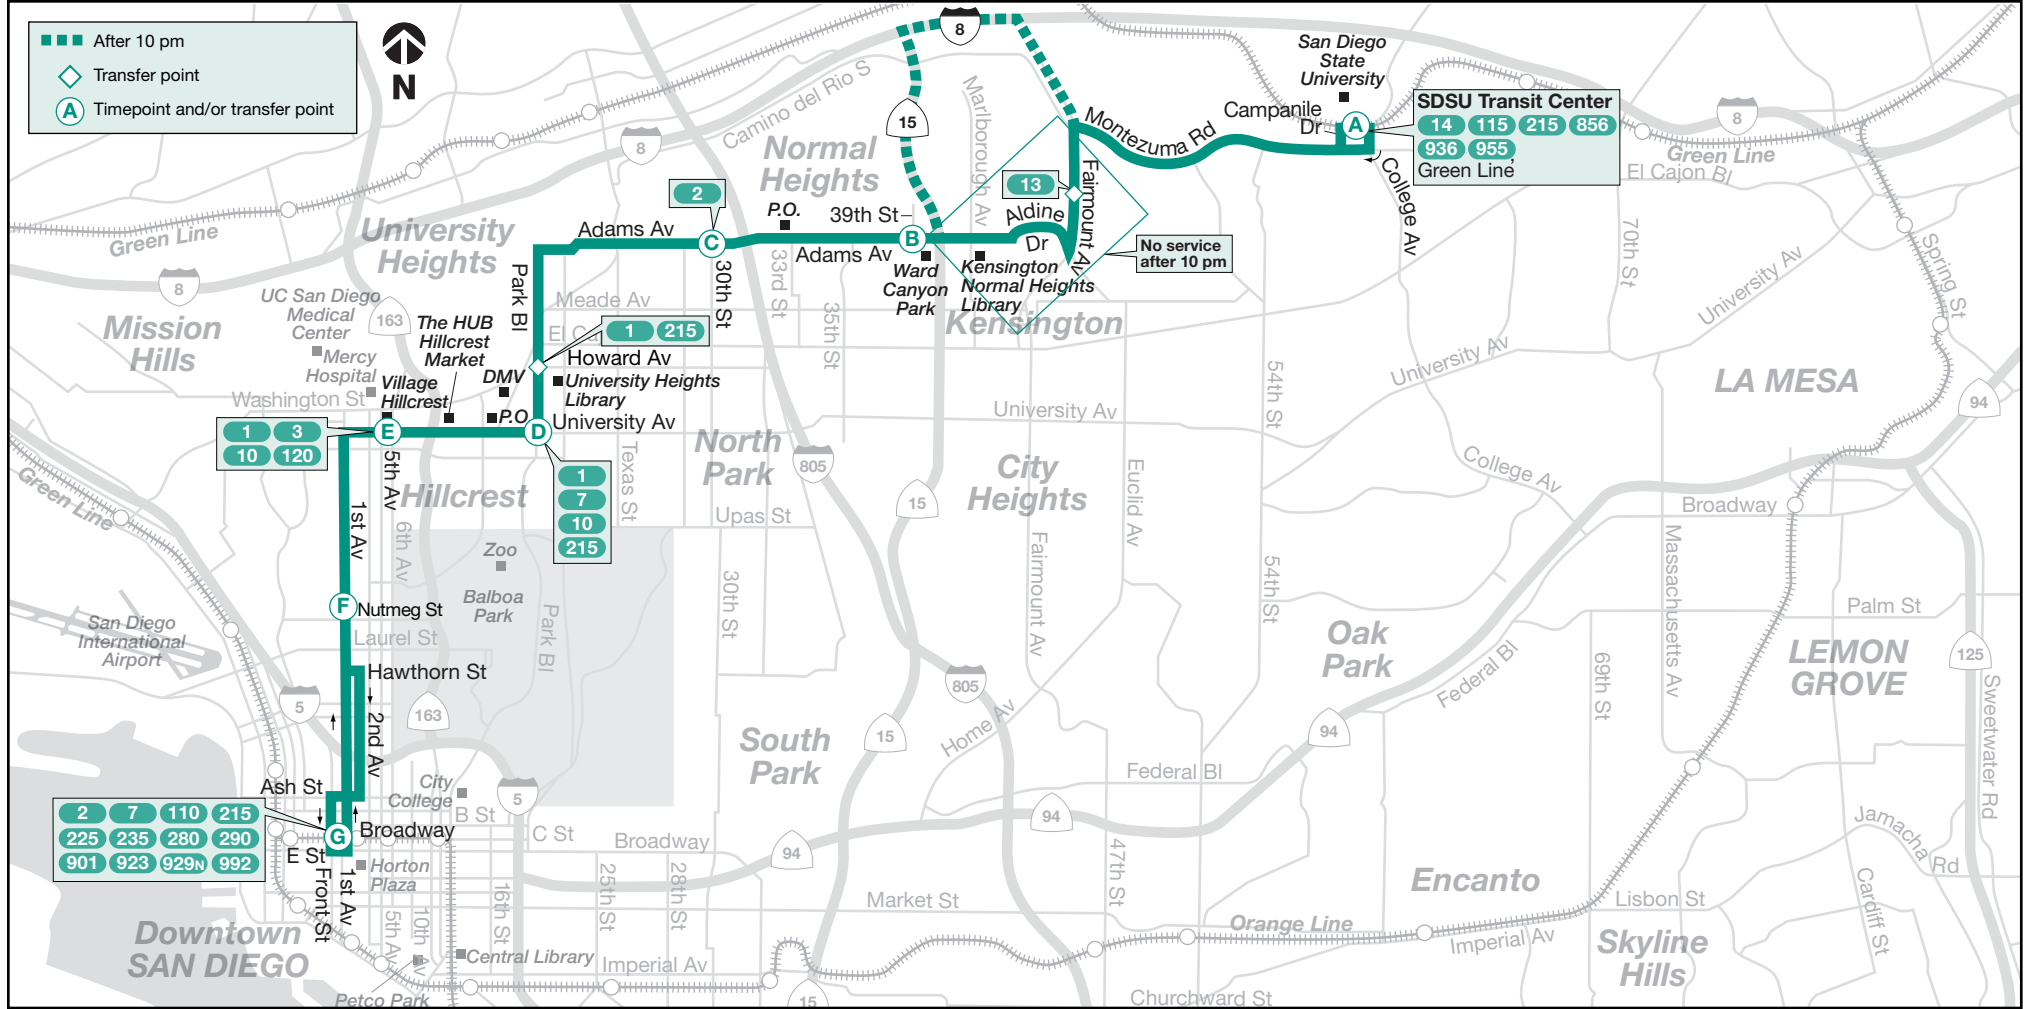

11

SDSU Transit Center ↔ Downtown San Diego

via Adams Avenue / First Avenue

Destinations

- Hillcrest DMV
- The HUB Hillcrest Market
- Village Hillcrest

Trolley Connections

- SDSU

Subject to change without notice
Sujeto a cambios sin previo aviso

PRONTO

Easy transit fare. Get a card or download the app.

¡Tarifa de transporte fácil! Obtén una tarjeta o descarga la aplicación.

RidePRONTO.com • 619-595-5636

All timetables are available online

Todos los horarios están disponibles en línea.

sdmts.com/timetables

Real Time Arrivals

Download the free OneBusAway app.

Llegadas en tiempo real. Descarga la aplicación gratuita OneBusAway.

sdmts.com/oba

MTS Security MTS Seguridad	619-595-4960
MTS Information & Trip Planning MTS Información y planeo de viaje	619-233-3004
Customer Service / Suggestions Servicio al cliente / Sugerencias	619-557-4555
Lost and Found Objetos extraviados	619-233-3004
Transit Store 12th & Imperial Transit Center M-F / L-V 8am-5pm	619-234-1060
TTY/TDD (teletype for hearing impaired) Teletipo para sordos	619-234-5005 888-722-4889

Buses on all MTS routes are accessible via lift or ramp.
Autobuses en todas las rutas de MTS son accesibles mediante un ascensor o rampa.

Alternative formats available upon request. Call: (619) 231-1466.
Formato alternativo disponible al preguntar. Llamar: (619) 231-1466.

11 Sunday • domingo

SDSU Transit Center → Downtown San Diego

(A) SDSU Transit Center DEPART	(B) Adams Av. & 39th St.	(C) Adams Av. & 30th St.	(D) Park Bl. & University Av.	(E) University Av. & 5th Av.	(F) 1st Av. & Nutmeg St.	(G) 1st Av. & Broadway ARRIVE
—	6:23a	6:28a	6:36a	6:41a	6:47a	6:58a
7:12a	7:23	7:29	7:37	7:43	7:49	8:01
8:12	8:24	8:30	8:39	8:45	8:51	9:04
9:12	9:24	9:30	9:39	9:45	9:51	10:04
—	9:54	10:00	10:09	10:15	10:21	10:34
10:12	10:24	10:30	10:39	10:45	10:51	11:04
10:42	10:54	11:00	11:09	11:15	11:21	11:34
11:10	11:22	11:28	11:38	11:45	11:51	12:04p
11:40	11:52	11:58	12:08p	12:15p	12:21p	12:34
12:10p	12:22p	12:28p	12:38	12:45	12:51	1:04
12:40	12:52	12:58	1:08	1:15	1:21	1:34
1:10	1:22	1:28	1:38	1:45	1:51	2:04
1:40	1:52	1:58	2:08	2:15	2:21	2:34
2:10	2:22	2:28	2:38	2:45	2:51	3:04
2:40	2:52	2:58	3:08	3:15	3:21	3:34
3:10	3:22	3:28	3:38	3:45	3:51	4:04
3:40	3:52	3:58	4:08	4:15	4:21	4:34
4:12	4:24	4:30	4:40	4:47	4:53	5:06
4:42	4:54	5:00	5:10	5:17	5:23	5:36
5:12	5:24	5:30	5:39	5:45	5:51	6:04
5:52	6:04	6:10	6:19	6:25	6:31	6:44
6:52	7:04	7:10	7:19	7:25	7:31	7:44
7:52	8:04	8:10	8:18	8:24	8:30	8:42

Downtown San Diego → SDSU Transit Center

(G) 1st Av. & Broadway DEPART	(F) 1st Av. & Nutmeg St.	(E) University Av. & 5th Av.	(D) Park Bl. & University Av.	(C) Adams Av. & 30th St.	(B) Adams Av. & 39th St.	(A) SDSU Transit Center ARRIVE
6:20a	6:25a	6:31a	6:37a	6:46a	6:51a	7:02a
7:20	7:25	7:31	7:37	7:46	7:51	8:02
8:18	8:24	8:30	8:37	8:46	8:51	9:02
9:16	9:22	9:29	9:37	9:46	9:51	10:02
9:46	9:52	9:59	10:07	10:16	10:21	10:32
10:16	10:22	10:29	10:37	10:46	10:51	11:02
10:46	10:52	10:59	11:07	11:16	11:21	11:32
11:16	11:22	11:29	11:37	11:46	11:51	12:02p
11:46	11:52	11:59	12:07p	12:16p	12:21p	12:32
12:14p	12:20p	12:27p	12:36	12:45	12:50	1:02
12:44	12:50	12:57	1:06	1:15	1:20	1:32
1:14	1:20	1:27	1:36	1:45	1:50	2:02
1:43	1:50	1:57	2:06	2:15	2:20	2:32
2:13	2:20	2:27	2:36	2:45	2:50	3:02
2:43	2:50	2:57	3:06	3:15	3:20	3:32
3:15	3:22	3:29	3:38	3:47	3:52	4:04
3:45	3:52	3:59	4:08	4:17	4:22	4:34
4:15	4:22	4:29	4:38	4:47	4:52	5:04
4:45	4:52	4:59	5:08	5:17	5:22	5:34
5:18	5:24	5:31	5:40	5:49	5:54	6:06
5:52	5:58	6:05	6:13	6:22	6:27	6:38
6:54	7:00	7:06	7:13	7:22	7:27	7:38
7:54	8:00	8:06	8:13	8:22	8:27	8:38

A Saturday or Sunday schedule will be operated on the following holidays and observed holidays / Se operará con horario de sábado o domingo durante los siguientes días festivos y feriados observados
New Year's Day, Presidents' Day, Memorial Day, Independence Day, Labor Day, Thanksgiving, Christmas