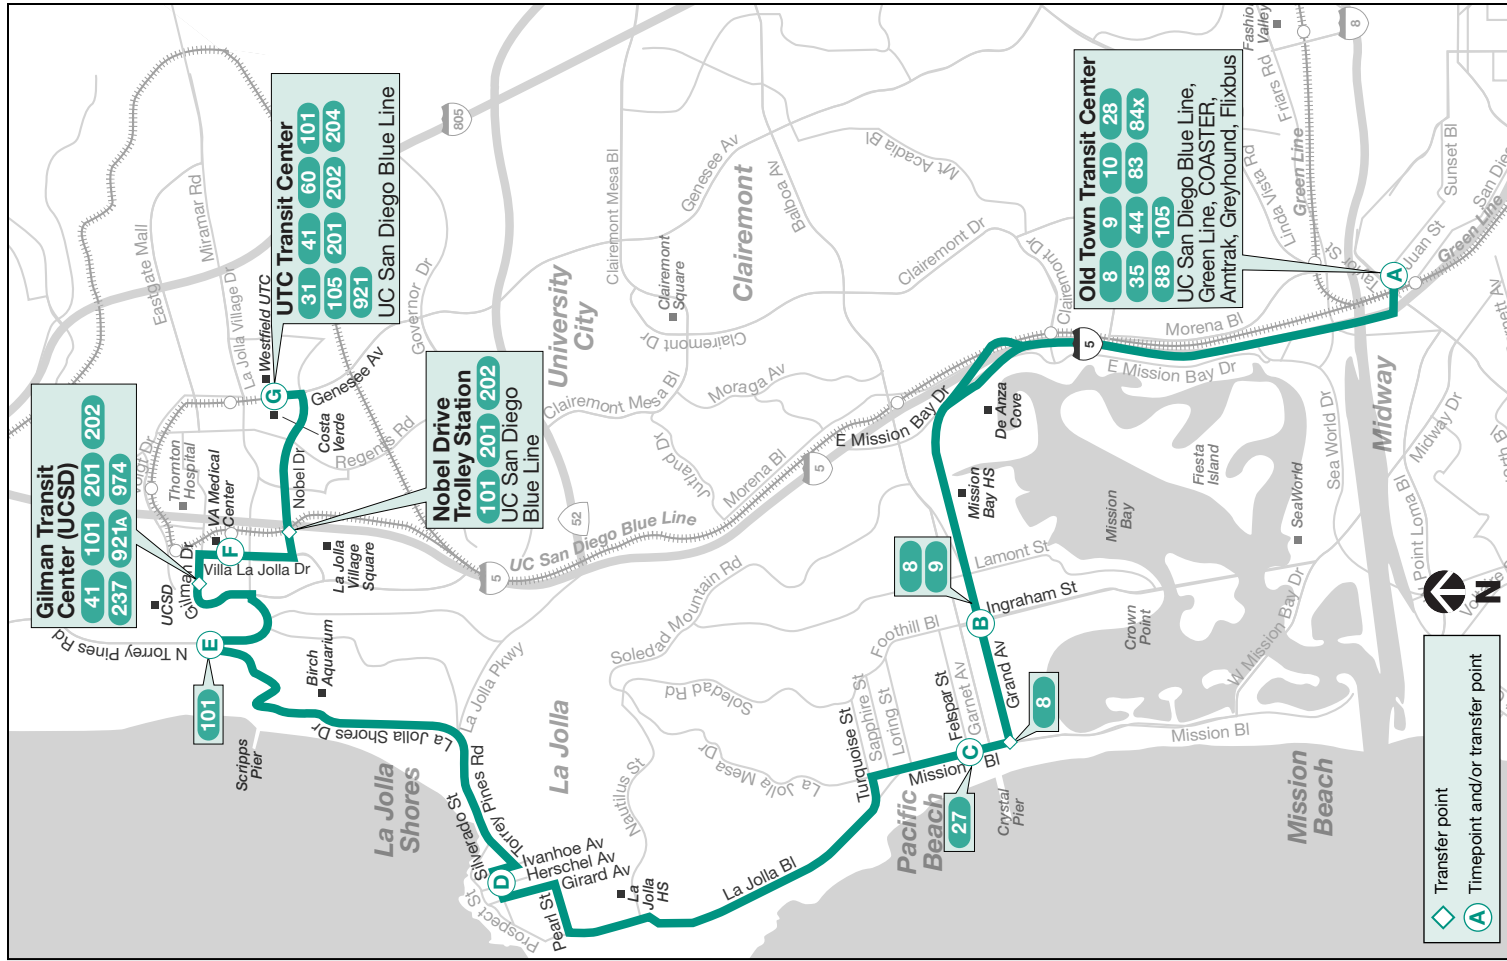

Old Town Transit Center ↔
UTC Transit Center
via Pacific Beach / La Jolla / UC San Diego

PRONTO

Easy transit fare. Get a card or download the app.

¡Tarifa de transporte fácil! Obtén una tarjeta o descarga la aplicación.

RidePRONTO.com • 619-595-5636

All timetables are available online

Todos los horarios están disponibles en línea.

sdmts.com/timetables

Real Time Arrivals

Download the free OneBusAway app.

Llegadas en tiempo real. Descarga la aplicación gratuita OneBusAway.

sdmts.com/oba

MTS Security 619-595-4960

MTS Seguridad

MTS Information & Trip Planning 619-233-3004

MTS Información y planeo de viaje

Customer Service / Suggestions 619-557-4555

Servicio al cliente / Sugerencias

Lost and Found 619-233-3004

Objetos extraviados

Transit Store 619-234-1060

12th & Imperial Transit Center
M-F / L-V 8am-5pm

TTY/TDD 619-234-5005

(teletype for hearing impaired)
Teletipo para sordos 888-722-4889

Buses on all MTS routes are accessible via lift or ramp.
Autobuses en todas las rutas de MTS son accesibles mediante un ascensor o rampa.

Alternative formats available upon request. Call: (619) 231-1466.
Formato alternativo disponible al preguntar. Llamar: (619) 231-1466.

Destinations

- Birch Aquarium
- Mission Bay High School
- UC San Diego
- VA Medical Center
- Westfield UTC

Trolley Connections

- Old Town
- Nobel Drive
- UTC

Subject to change without notice
Sujeto a cambios sin previo aviso

A Saturday or Sunday schedule will be operated on the following holidays and observed holidays / Se operará con horario de sábado o domingo durante los siguientes días festivos y feriados observados

New Year's Day, Presidents' Day, Memorial Day, Independence Day, Labor Day, Thanksgiving, Christmas

30 Saturday • sábado

Old Town Transit Center → UTC Transit Center

A	B	C	D	E	F	G
Old Town Transit Center DEPART	Grand Ave. & Ingraham St.	Mission Bl. & Felspar St.	Silverado St. & Herschel Ave.	N. Torrey Pines & LJ Shores	VA Medical Center	UTC Transit Center ARRIVE
5:42a	5:55a	5:59a	6:16a	6:27a	6:33a	6:41a
6:12	6:25	6:29	6:46	6:57	7:03	7:11
6:42	6:55	6:59	7:16	7:28	7:35	7:43
7:12	7:25	7:29	7:46	7:58	8:05	8:13
7:42	7:56	8:00	8:19	8:31	8:38	8:47
8:12	8:26	8:30	8:49	9:01	9:08	9:17
8:42	8:56	9:01	9:20	9:33	9:40	9:49
9:12	9:27	9:32	9:52	10:05	10:12	10:23
9:42	9:57	10:02	10:22	10:35	10:42	10:53
10:12	10:28	10:34	10:54	11:09	11:18	11:29
10:42	10:58	11:04	11:24	11:39	11:48	11:59
11:12	11:28	11:34	11:54	12:09p	12:18p	12:29p
11:42	11:58	12:04p	12:24p	12:39	12:48	12:59
12:12p	12:28p	12:34	12:54	1:10	1:19	1:32
12:42	12:58	1:04	1:24	1:40	1:49	2:02
1:12	1:28	1:34	1:54	2:10	2:19	2:32
1:42	1:58	2:04	2:24	2:40	2:49	3:02
2:12	2:28	2:34	2:54	3:10	3:19	3:32
2:42	2:58	3:04	3:24	3:40	3:49	4:02
3:12	3:28	3:34	3:54	4:10	4:19	4:32
3:43	3:59	4:05	4:25	4:41	4:50	5:03
4:13	4:29	4:35	4:55	5:11	5:20	5:33
4:43	4:59	5:05	5:25	5:41	5:50	6:03
5:13	5:28	5:34	5:53	6:09	6:18	6:30
5:43	5:58	6:04	6:23	6:38	6:46	6:58
6:13	6:28	6:34	6:53	7:08	7:16	7:28
6:43	6:57	7:03	7:22	7:36	7:44	7:55
7:13	7:27	7:33	7:52	8:06	8:14	8:25
7:43	7:57	8:03	8:22	8:36	8:44	8:55
8:13	8:27	8:33	8:49	9:03	9:10	9:20
8:43	8:56	9:02	9:18	9:31	9:38	9:47
9:13	9:26	9:32	9:48	10:01	10:08	10:17
9:43	9:56	10:01	10:17	10:28	10:35	10:44
10:13	10:26	10:31	10:47	10:58	11:05	11:14
10:43	10:56	11:01	11:17	11:28	11:35	11:44
11:13	11:26	11:31	11:47	11:58	12:05a	12:14a
11:43	11:56	12:01a	—	—	—	—
12:17a	12:30a	12:35	—	—	—	—

UTC Transit Center → Old Town Transit Center