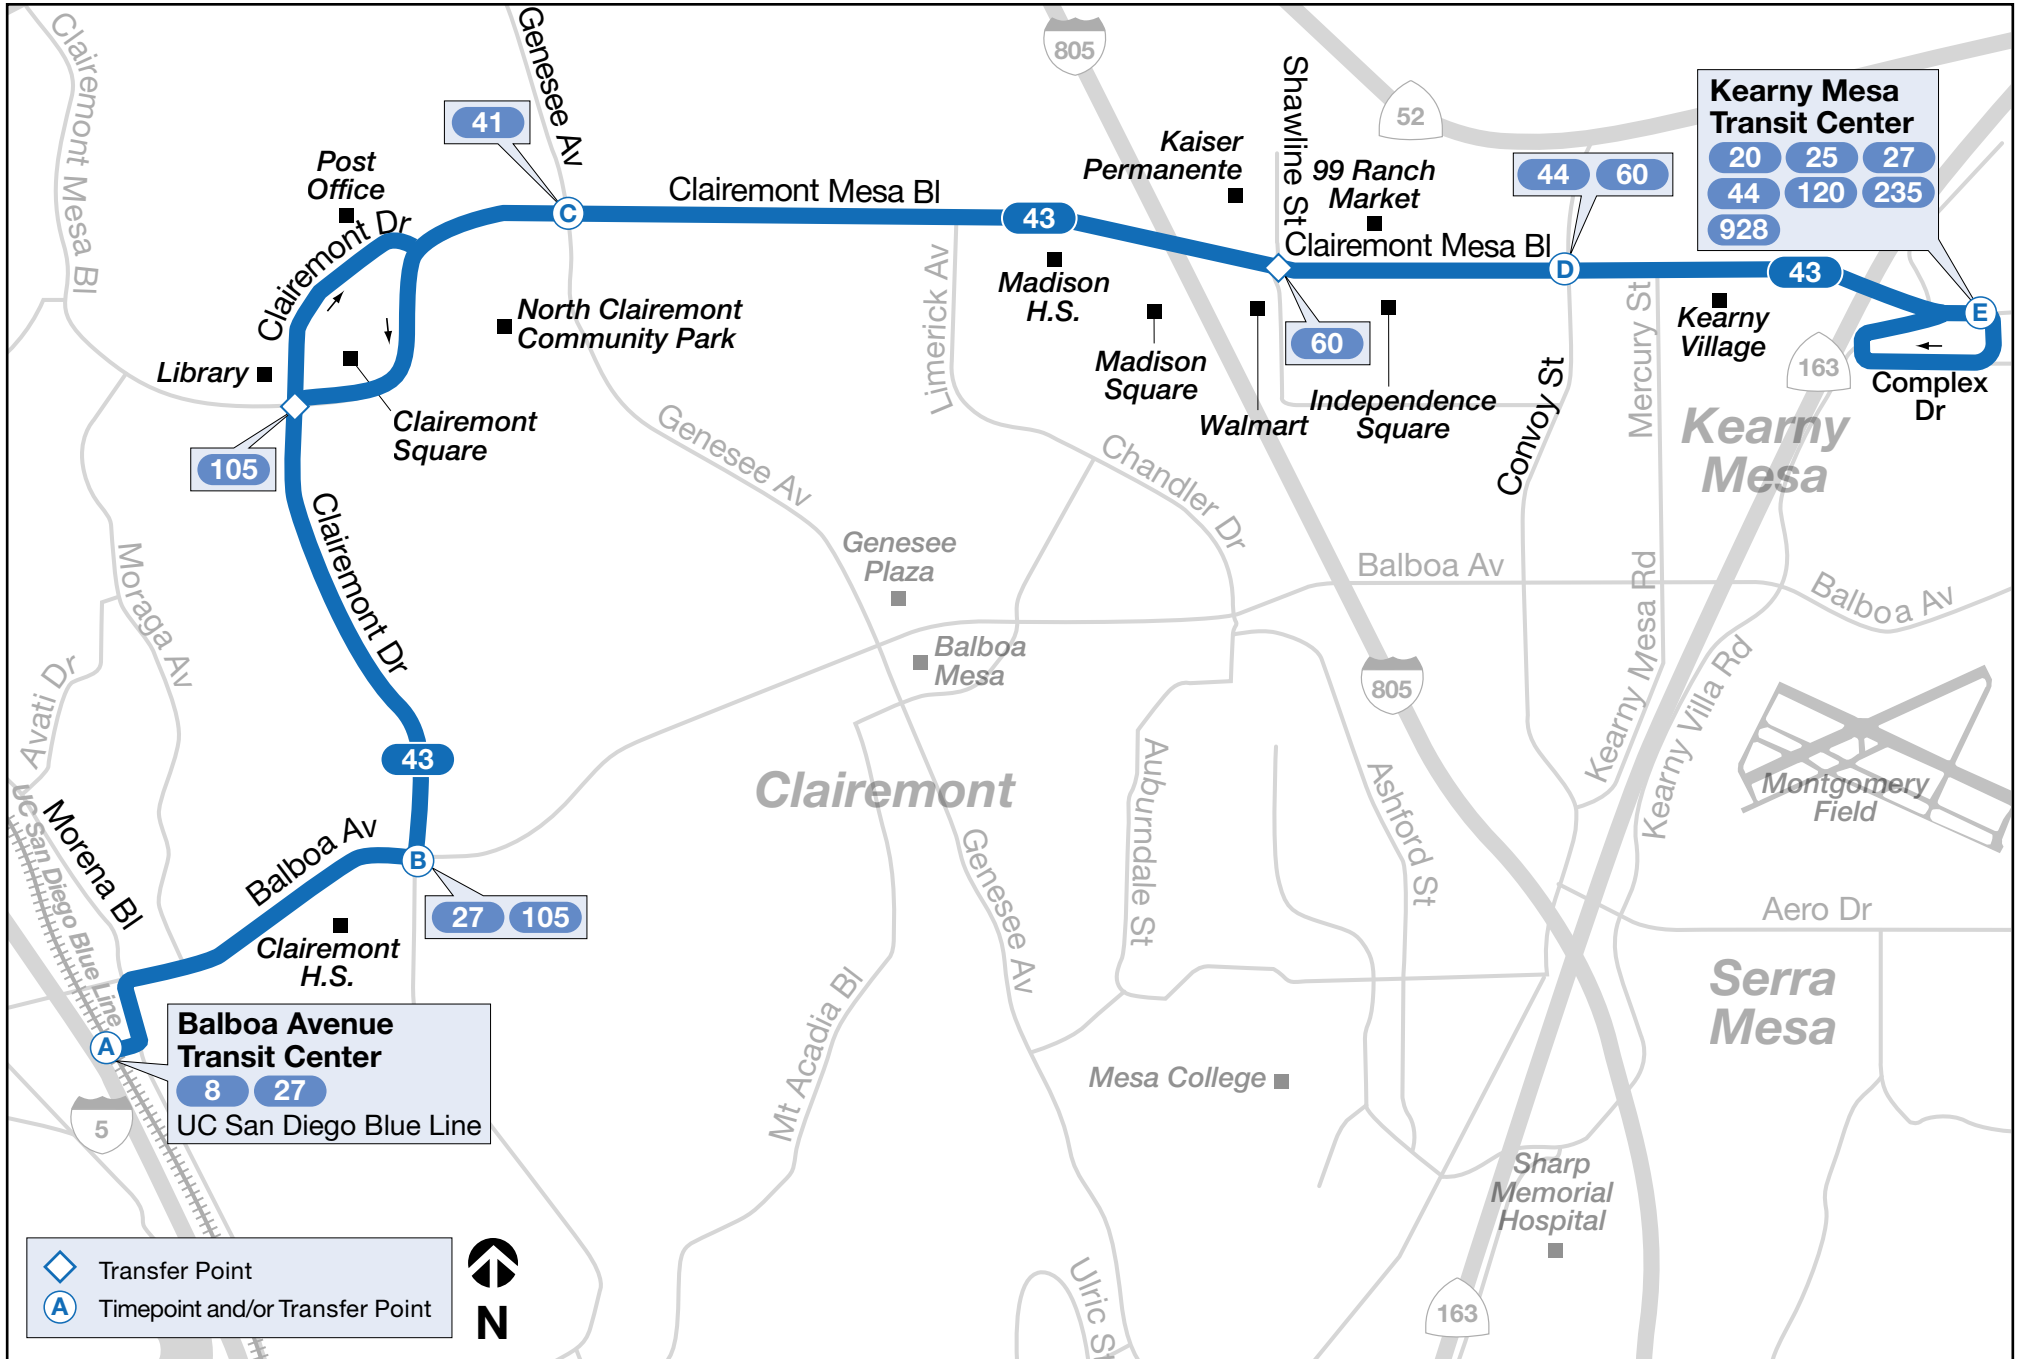

sdmts.com/timetables

Real Time Arrivals

Download the free OneBusAway app.

Llegadas en tiempo real. Descarga la aplicación gratuita OneBusAway.

sdmts.com/oba

Buses on all MTS routes are accessible via lift or ramp.
Autobuses en todas las rutas de MTS son accesibles mediante un ascensor o rampa.

43 Sunday • domingo

Balboa Avenue Transit Center → Kearny Mesa Transit Center

A	B	C	D	E
Balboa Avenue Transit Center DEPART	Balboa Av. & Clairemont Dr.	Clairemont Mesa Bl. & Genesee Av.	Clairemont Mesa Bl. & Convo St.	Kearny Mesa Transit Center ARRIVE
6:28a	6:31a	6:38a	6:47a	6:51a
6:58	7:01	7:09	7:19	7:23
7:28	7:31	7:39	7:49	7:53
7:58	8:01	8:09	8:19	8:23
8:28	8:31	8:39	8:49	8:53
8:58	9:01	9:09	9:19	9:23
9:28	9:31	9:39	9:49	9:53
9:58	10:01	10:09	10:19	10:23
10:28	10:31	10:39	10:49	10:53
10:58	11:01	11:09	11:19	11:23
11:28	11:31	11:40	11:51	11:56
11:58	12:01p	12:10p	12:21p	12:26p
12:28p	12:31	12:40	12:51	12:56
12:58	1:01	1:10	1:21	1:26
1:28	1:31	1:40	1:51	1:56
1:58	2:01	2:10	2:21	2:26
2:28	2:31	2:40	2:51	2:56
2:58	3:01	3:10	3:21	3:26
3:28	3:31	3:40	3:51	3:56
3:58	4:01	4:10	4:21	4:26
4:28	4:31	4:40	4:51	4:56
4:58	5:01	5:10	5:21	5:26
5:28	5:31	5:40	5:51	5:56
5:58	6:01	6:10	6:21	6:26
6:28	6:31	6:40	6:51	6:56
6:58	7:01	7:09	7:19	7:24
7:22	7:25	7:33	7:43	7:48
7:47	7:50	7:58	8:08	8:13
8:17	8:20	8:28	8:38	8:42
8:47	8:50	8:58	9:08	9:12
9:17	9:20	9:28	9:38	9:42
9:47	9:50	9:58	10:08	10:12