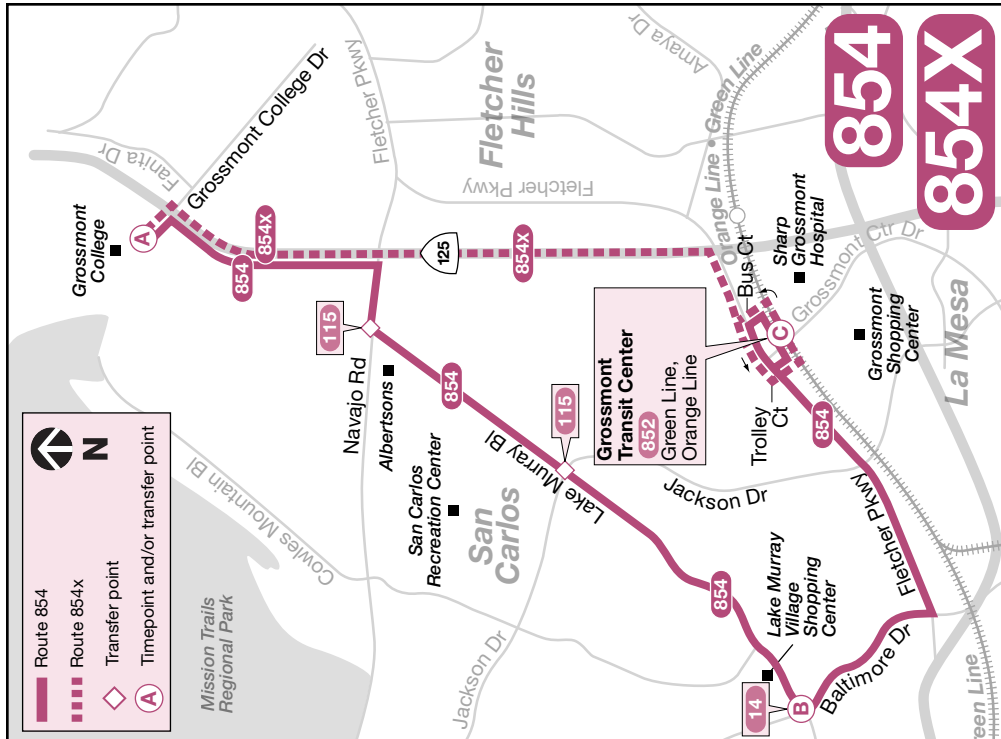

¡Tarifa de transporte fácil! Obtén una tarjeta o descarga la aplicación.

RidePRONTO.com • 619-595-5636

All timetables are available online

Todos los horarios están disponibles en línea.

sdmts.com/timetables

Real Time Arrivals

Download the free OneBusAway app.

Llegadas en tiempo real. Descarga la aplicación gratuita OneBusAway.

sdmts.com/oba

sdmts.com

MTS Security
MTS Seguridad 619-595-4960

MTS Information & Trip Planning
MTS Información y planeo de viaje 619-233-3004

Customer Service / Suggestions
Servicio al cliente / Sugerencias 619-557-4555

Lost and Found
Objetos extraviados 619-233-3004

Transit Store
12th & Imperial Transit Center
M-F / L-V 8am-5pm 619-234-1060

TTY/TDD
(teletype for hearing impaired)
Teletipo para sordos 619-234-5005
888-722-4889

Buses on all MTS routes are accessible via lift or ramp.
Autobuses en todas las rutas de MTS son accesibles mediante un ascensor o rampa.

Alternative formats available upon request. Call: (619) 231-1466.
Formato alternativo disponible al preguntar. Llamar: (619) 231-1466.

Effective August 21, 2023

Bus Route

854

Grossmont Transit Center ↔

Grossmont College

via Lake Murray Boulevard (854) or via Fwy. 125 (854x)

Destinations

- Baltimore Drive
- Grossmont College
- Lake Murray Boulevard
- San Carlos Recreation Center

Trolley Connections

- Grossmont

Subject to change without notice
Sujeto a cambios sin previo aviso