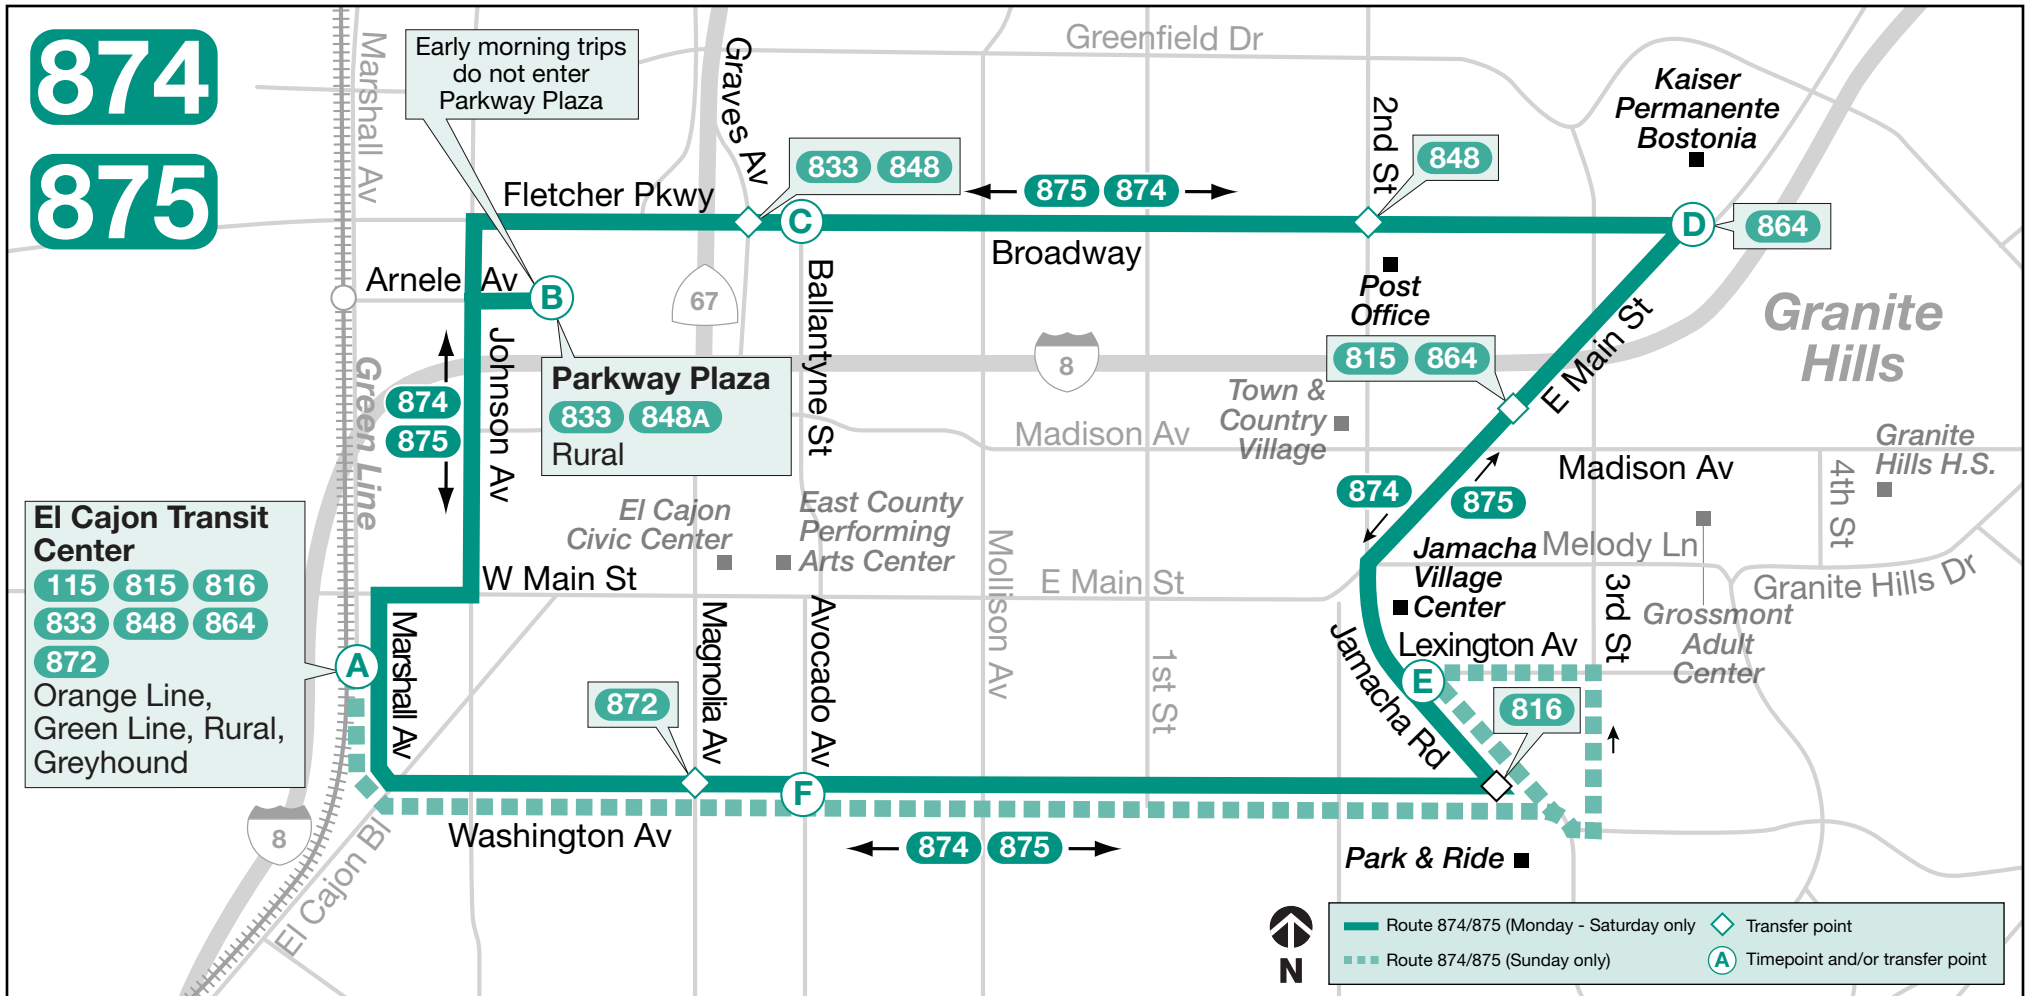

sdmts.com

874 **875**

El Cajon Transit Center ↔ East El Cajon
via Washington Avenue / Parkway Plaza / Broadway

Destinations

- Broadway
- Kaiser Permanente Bostonia
- Parkway Plaza
- Washington Avenue

Bus Routes

Trolley Connections

- El Cajon

Subject to change without notice
Sujeto a cambios sin previo aviso

PRONTO

Easy transit fare. Get a card or download the app.

¡Tarifa de transporte fácil! Obtén una tarjeta o descarga la aplicación.

RidePRONTO.com • 619-595-5636

All timetables are available online

Todos los horarios están disponibles en línea.

sdmts.com/timetables

Real Time Arrivals

Download the free OneBusAway app.

Llegadas en tiempo real. Descarga la aplicación gratuita OneBusAway.

sdmts.com/oba

MTS Security MTS Seguridad	619-595-4960
MTS Information & Trip Planning MTS Información y planeo de viaje	619-233-3004
Customer Service / Suggestions Servicio al cliente / Sugerencias	619-557-4555
Lost and Found Objetos extraviados	619-233-3004
Transit Store 12th & Imperial Transit Center M-F / L-V 8am-5pm	619-234-1060
TTY/TDD (teletype for hearing impaired) Teletipo para sordos	619-234-5005 888-722-4889

Buses on all MTS routes are accessible via lift or ramp.
Autobuses en todas las rutas de MTS son accesibles mediante un ascensor o rampa.

Alternative formats available upon request. Call: (619) 231-1466.
Formato alternativo disponible al preguntar. Llamar: (619) 231-1466.

MTS Rider Insider

sdmts.com/RiderInsider

Stay Informed. Ride with Confidence.

Sign up for the MTS Rider Insider e-newsletter and receive MTS news, service changes and construction notices right to your inbox. Also enjoy exclusive access to sweepstakes, events, special deals with partners and more.

PRONTO

Always get the best fare!
¡Obtén siempre la mejor tarifa!

Get the app.
Descarga la aplicación.

Get the Card.
Descarga la tarjeta.

RidePRONTO.com

619-595-5636