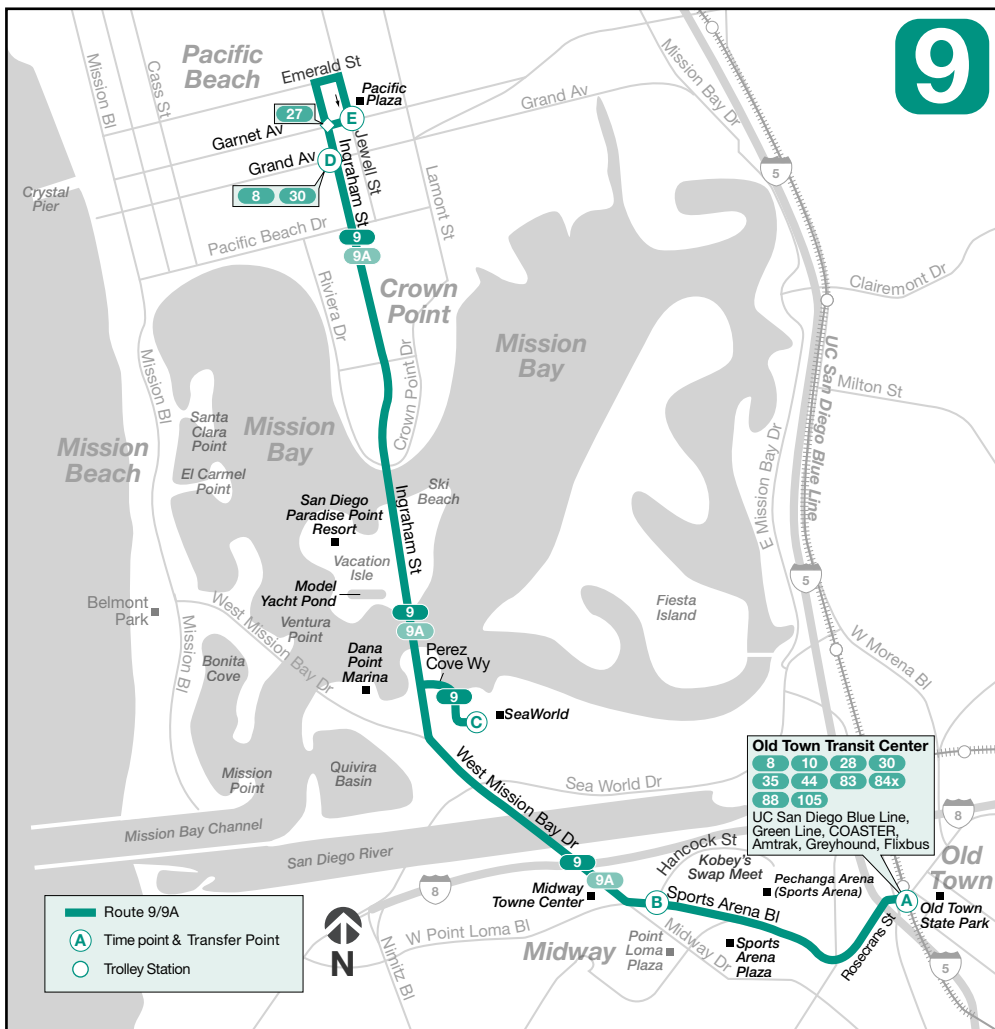

All timetables are available online

Todos los horarios están disponibles en línea.

sdmts.com/timetables

Real Time Arrivals

Download the free OneBusAway app.

Llegadas en tiempo real. Descarga la aplicación gratuita OneBusAway.

sdmts.com/oba

MTS Security MTS Seguridad 619-595-4960

MTS Information & Trip Planning MTS Información y planeo de viaje 619-233-3004

Customer Service / Suggestions Servicio al cliente / Sugerencias 619-557-4555

Lost and Found Objetos extraviados 619-233-3004

Transit Store 12th & Imperial Transit Center M-F / L-V 8am-5pm 619-234-1060

TTY/TDD (teletype for hearing impaired) Teletipo para sordos 619-234-5005 888-722-4889

Buses on all MTS routes are accessible via lift or ramp. Autobuses en todas las rutas de MTS son accesibles mediante un ascensor o rampa.

Alternative formats available upon request. Call: (619) 231-1466. Formato alternativo disponible al preguntar. Llamar: (619) 231-1466.

8 Sunday • domingo

Old Town T.C. → Balboa Av. T.C.

Balboa Av. T.C. → Old Town T.C.

9 Sunday • domingo

Old Town T.C. → SeaWorld

SeaWorld → Old Town T.C.

A Saturday or Sunday schedule will be operated on the following holidays and observed holidays / Se operará con horario de sábado o domingo durante los siguientes días festivos y feriados observados
New Year's Day, Presidents' Day, Memorial Day, Independence Day, Labor Day, Thanksgiving, Christmas