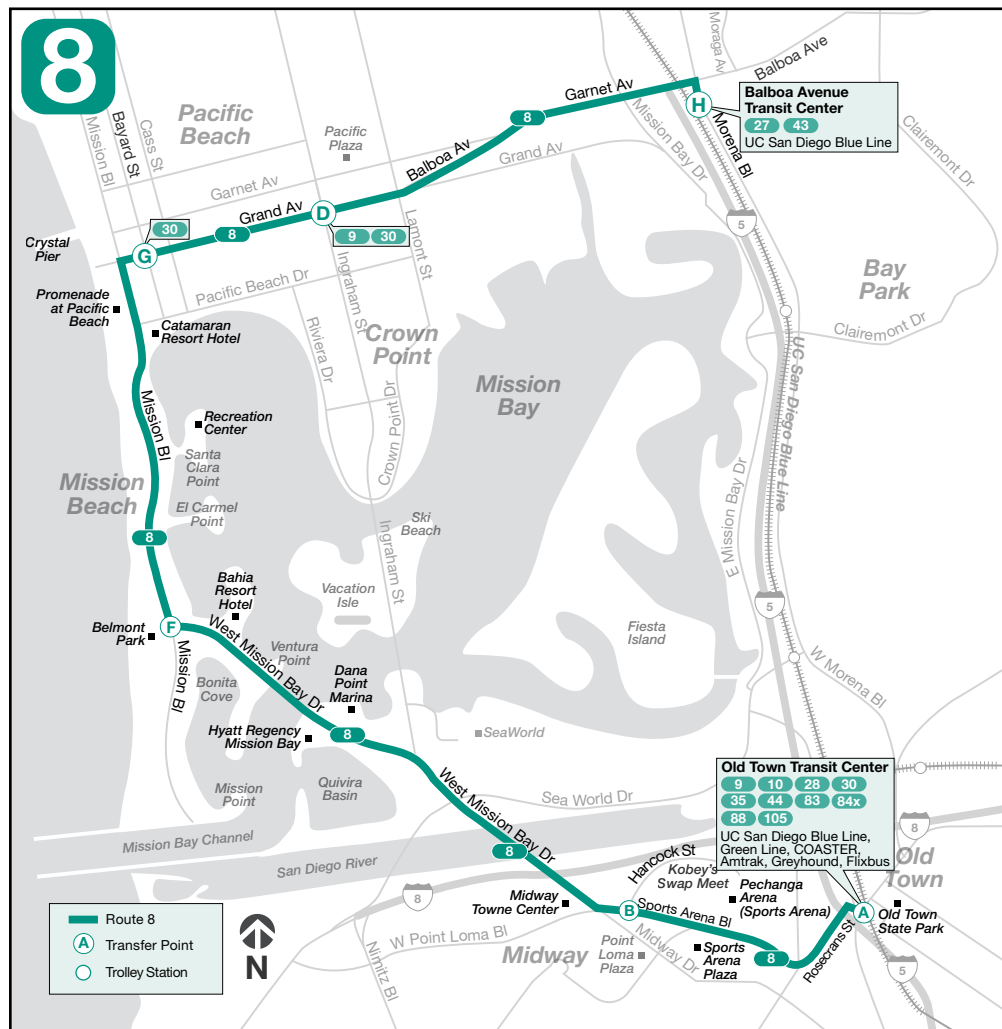

All timetables are available online

Todos los horarios están disponibles en línea.

sdmts.com/timetables

Real Time Arrivals

Download the free OneBusAway app.

Llegadas en tiempo real. Descarga la aplicación gratuita OneBusAway.

sdmts.com/oba

MTS Security MTS Seguridad 619-595-4960

MTS Information & Trip Planning MTS Información y planeo de viaje 619-233-3004

Customer Service / Suggestions Servicio al cliente / Sugerencias 619-557-4555

Lost and Found Objetos extraviados 619-233-3004

Transit Store 12th & Imperial Transit Center M-F / L-V 8am-5pm 619-234-1060

TTY/TDD (teletype for hearing impaired) Teletipo para sordos 619-234-5005 888-722-4889

Buses on all MTS routes are accessible via lift or ramp. Autobuses en todas las rutas de MTS son accesibles mediante un ascensor o rampa.

Alternative formats available upon request. Call: (619) 231-1466. Formato alternativo disponible al preguntar. Llamar: (619) 231-1466.

8 Sunday • domingo

Old Town T.C. → Balboa Av. T.C.

Balboa Av. T.C. → Old Town T.C.

9 Sunday • domingo

Old Town T.C. → SeaWorld

SeaWorld → Old Town T.C.

A Saturday or Sunday schedule will be operated on the following holidays and observed holidays / Se operará con horario de sábado o domingo durante los siguientes días festivos y feriados observados
New Year's Day, Presidents' Day, Memorial Day, Independence Day, Labor Day, Thanksgiving, Christmas