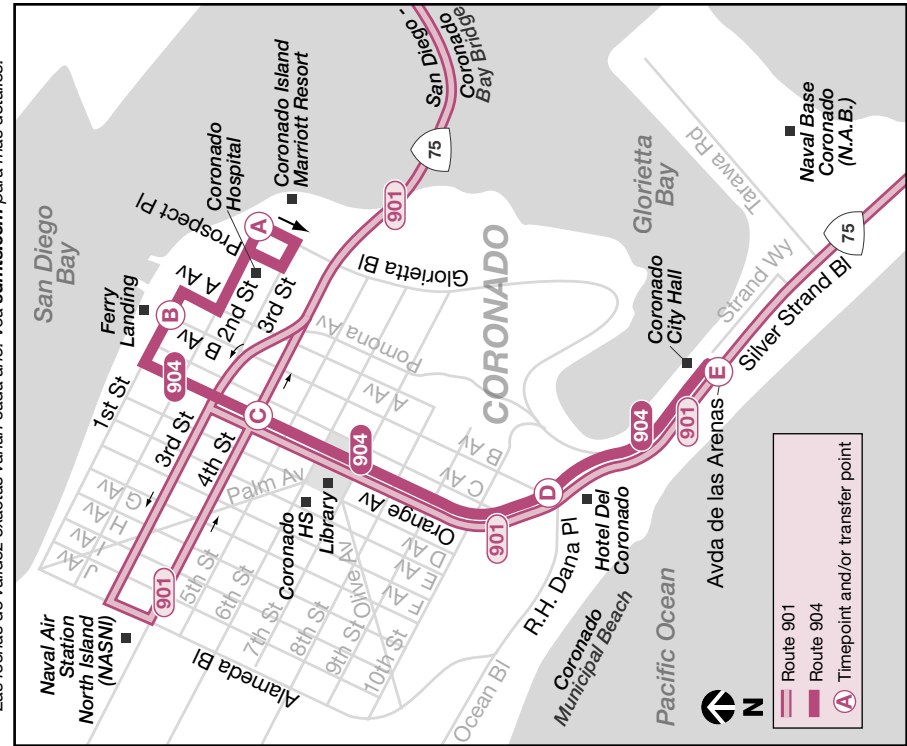

904

Everyday: September-May*
Todos los días: Septiembre-Mayo*

Ferry Landing → Coronado City Hall

DEPART	A	B	C	D	E	ARRIVE
Coronado Island Marriott Resort	1st St. & B Av. (Ferry Landing)	Orange Av. & 4th St.	Orange Av. & RH Dana Pl. (Hotel del Coronado)	1st St. & B Av. (Ferry Landing)	Orange Av. & RH Dana Pl. (Hotel del Coronado)	Silver Strand Bl & Avda de las Arenas
10:30a	10:35a	10:38a	10:43a	10:43a	10:43a	10:48a
11:30	11:35	11:39	11:46	11:46	11:46	11:52
12:30p	12:35p	12:39p	12:46p	12:46p	12:46p	12:52p
1:30	1:35	1:39	1:46	1:46	1:46	1:52
2:28	2:33	2:38	2:46	2:46	2:46	2:52
3:28	3:33	3:38	3:46	3:46	3:46	3:52
4:30	4:35	4:39	4:45	4:45	4:45	4:51
5:30	5:35	5:39	5:45	5:45	5:45	5:51
6:30	6:35	6:38	6:43	6:43	6:43	6:48

Coronado City Hall → Ferry Landing

DEPART	E	D	C	B	A	ARRIVE
Silver Strand Bl & Avda de las Arenas	Orange Av. & RH Dana Pl. (Hotel del Coronado)	Orange Av. & 4th St.	1st St. & B Av. (Ferry Landing)	1st St. & B Av. (Ferry Landing)	1st St. & B Av. (Ferry Landing)	Coronado Island Marriott Resort
9:52a	9:54a	10:02a	10:05a	10:05a	10:05a	10:08a
10:52	10:54	11:02	11:05	11:05	11:05	11:08
11:52	11:54	12:02p	12:05p	12:05p	12:05p	12:08p
12:52p	12:54p	1:02	1:05	1:05	1:05	1:08
1:52	1:54	2:02	2:05	2:05	2:05	2:08
2:52	2:54	3:03	3:06	3:06	3:10	3:10
3:52	3:54	4:03	4:06	4:06	4:10	4:10
4:52	4:54	5:02	5:05	5:05	5:08	5:08
5:52	5:54	6:02	6:05	6:05	6:08	6:08

* = Exact effective dates vary each year. See sdmts.com for more details. /
Las fechas de validez exactas varían cada año. Vea sdmts.com para más detalles.

Route 901
Route 904
Timepoint and/or transfer point

Effective June 11, 2023

904

Bus Route

Coronado City Hall ↔
Ferry Landing
via Hotel Del Coronado

Destinations

- Coronado City Hall
- Coronado Hospital
- Coronado Marriott Resort
- Hotel del Coronado

Subject to change without notice
Sujeto a cambios sin previo aviso