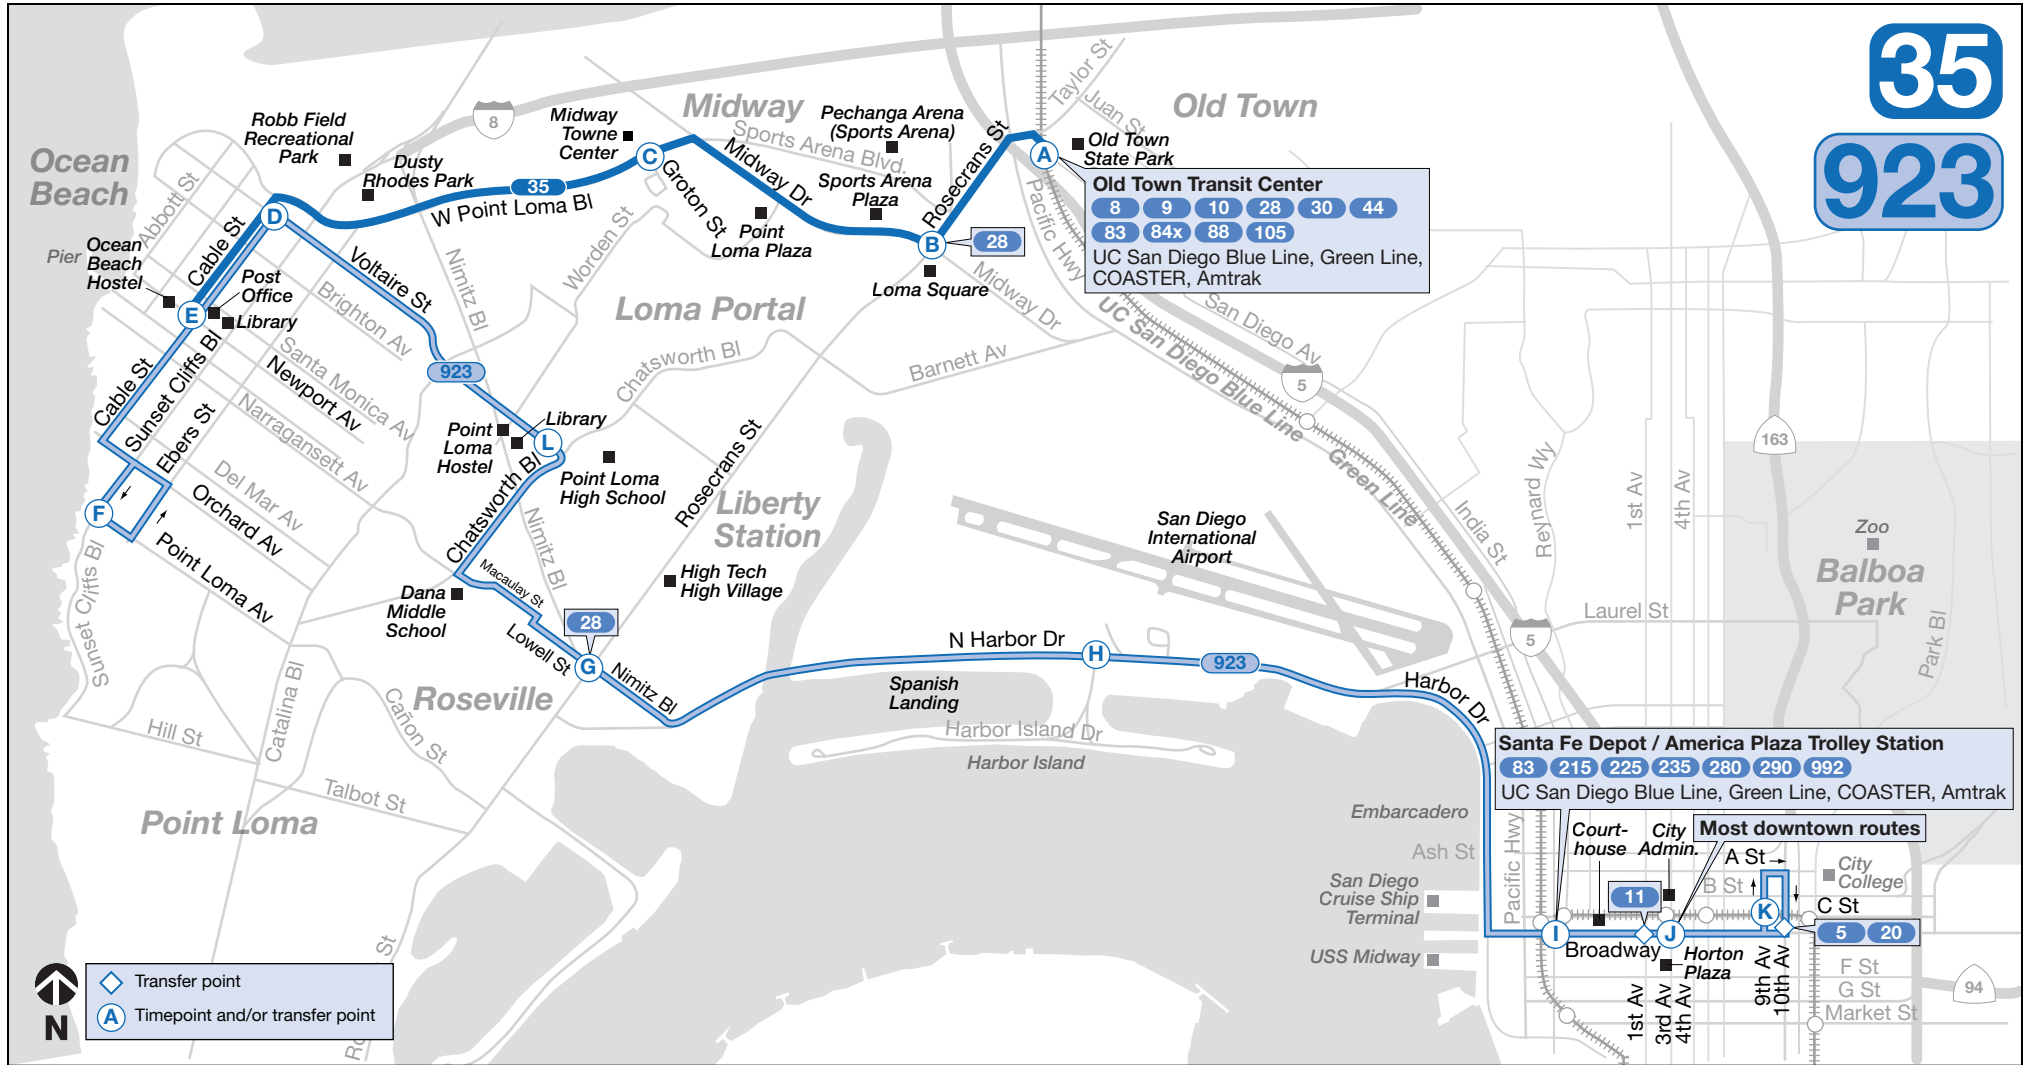

All timetables are available online

Todos los horarios están disponibles en línea.

sdmts.com/timetables

Real Time Arrivals

Download the free OneBusAway app.

Llegadas en tiempo real. Descarga la aplicación gratuita OneBusAway.

sdmts.com/oba

MTS Security 619-595-4960

MTS Seguridad

MTS Information & Trip Planning 619-233-3004

MTS Información y planeo de viaje

Customer Service / Suggestions 619-557-4555

Servicio al cliente / Sugerencias

Lost and Found 619-233-3004

Objetos extraviados

Transit Store 619-234-1060

12th & Imperial Transit Center

M-F / L-V 8am-5pm

TTY/TDD 619-234-5005

(teletype for hearing impaired)

Teletipo para sordos 888-722-4889

Buses on all MTS routes are accessible via lift or ramp.

Autobuses en todas las rutas de MTS son accesibles mediante un ascensor o rampa.

Alternative formats available upon request. Call: (619) 231-1466.

Formato alternativo disponible al preguntar. Llamar: (619) 231-1466.

35

923

Ocean Beach ↔ Old Town Transit Center
via Midway Dr. / Cable St.

Ocean Beach ↔ Downtown San Diego
via Voltaire St. / Harbor Dr.

Destinations

- Liberty Station (923)
- Loma Square (35)
- Point Loma High School (923)
- Point Loma Plaza (35)
- Robb Field
- Sports Arena Plaza (35)
- SD International Airport (923)

Bus Routes

Trolley Connections

- Old Town (35) (923)
- Santa Fe Depot (923)
- America Plaza (923)

Subject to change without notice
Sujeto a cambios sin previo aviso

923 Monday through Friday / Lunes a viernes

Ocean Beach → Downtown San Diego

DEPART	F	D	L	G	H	I	J	K
Pt Loma Av. & Sunset Cliffs Bl.	Cable St. & Voltaire St.	Voltaire St. & Poinsettia Dr.	Nimitz Bl. & Rosecrans St.	N. Harbor Dr. & Harbor Island Dr.	Broadway & Kettner Bl.	Broadway & 3rd Av.	9th Av. & C St.	ARRIVE
5:19a	5:26a	5:32a	5:39a	5:44a	5:51a	5:55a	5:58a	
5:57	6:04	6:10	6:17	6:22	6:30	6:34	6:38	
6:31	6:39	6:46	6:53	6:59	7:08	7:12	7:16	
7:06	7:14	7:21	7:29	7:36	7:45	7:49	7:53	
7:41	7:49	7:56	8:04	8:11	8:20	8:24	8:28	
8:11	8:19	8:26	8:33	8:39	8:48	8:52	8:56	
8:41	8:49	8:56	9:03	9:09	9:18	9:22	9:26	
9:11	9:19	9:26	9:33	9:39	9:48	9:52	9:56	
9:41	9:49	9:56	10:03	10:09	10:19	10:23	10:27	
10:11	10:19	10:26	10:33	10:39	10:49	10:53	10:57	
10:41	10:49	10:56	11:03	11:09	11:19	11:23	11:27	
11:11	11:19	11:26	11:33	11:39	11:49	11:53	11:57	
11:41	11:49	11:56	12:04p	12:10p	12:21p	12:25p	12:29p	
12:11p	12:19p	12:26p	12:34	12:40	12:51	12:55	12:59	
12:41	12:49	12:56	1:04	1:10	1:21	1:25	1:29	
1:11	1:19	1:26	1:34	1:40	1:51	1:55	1:59	
1:41	1:49	1:56	2:04	2:10	2:21	2:25	2:29	
2:10	2:18	2:26	2:34	2:41	2:53	2:57	3:01	
2:40	2:48	2:56	3:04	3:11	3:23	3:27	3:31	
3:10	3:18	3:26	3:34	3:41	3:53	3:57	4:01	
3:40	3:48	3:56	4:04	4:11	4:23	4:27	4:31	
4:10	4:18	4:26	4:34	4:41	4:53	4:57	5:01	
4:40	4:48	4:56	5:04	5:11	5:23	5:27	5:31	
5:11	5:19	5:26	5:34	5:40	5:51	5:55	5:59	
5:41	5:49	5:56	6:04	6:10	6:21	6:25	6:29	
6:12	6:19	6:26	6:34	6:40	6:50	6:54	6:57	
6:42	6:49	6:56	7:04	7:10	7:20	7:24	7:27	

Downtown San Diego → Ocean Beach

DEPART	K	J	I	H	G	L	D	F
9th Av. & C St.	Broadway & 5th Av.	Broadway & Kettner Bl.	N. Harbor Dr. & Harbor Island Dr.	Nimitz Bl. & Rosecrans St.	Voltaire St. & Poinsettia Dr.	Cable St. & Voltaire St.	Pt Loma Av. & Sunset Cliffs Bl.	ARRIVE
5:42a	5:47a	5:52a	6:01a	6:06a	6:12a	6:17a	6:24a	
6:12	6:17	6:22	6:31	6:36	6:42	6:47	6:54	
6:42	6:47	6:53	7:03	7:09	7:16	7:22	7:29	
7:12	7:18	7:25	7:36	7:42	7:49	7:55	8:02	
7:42	7:48	7:55	8:06	8:12	8:19	8:25	8:32	
8:13	8:19	8:25	8:36	8:42	8:48	8:54	9:01	
8:43	8:49	8:55	9:06	9:12	9:18	9:24	9:31	
9:13	9:19	9:25	9:36	9:42	9:48	9:54	10:01	
9:43	9:49	9:55	10:06	10:12	10:18	10:24	10:31	
10:13	10:19	10:25	10:36	10:42	10:48	10:54	11:01	
10:42	10:48	10:55	11:06	11:12	11:19	11:25	11:32	
11:12	11:18	11:25	11:36	11:42	11:49	11:55	12:02p	
11:42	11:48	11:55	12:06p	12:12p	12:19p	12:25p	12:32p	
12:12p	12:18p	12:25p	12:36	12:42	12:49	12:55	1:02	
12:42	12:48	12:55	1:06	1:12	1:19	1:25	1:32	
1:12	1:18	1:25	1:36	1:42	1:49	1:55	2:02	
1:42	1:48	1:55	2:06	2:12	2:19	2:25	2:32	
2:10	2:16	2:23	2:34	2:41	2:48	2:55	3:02	
2:40	2:46	2:53	3:04	3:11	3:18	3:25	3:32	
3:10	3:16	3:23	3:34	3:41	3:48	3:55	4:02	
3:40	3:46	3:53	4:04	4:11	4:18	4:25	4:32	
4:10	4:16	4:23	4:34	4:41	4:48	4:55	5:02	
4:40	4:46	4:53	5:04	5:11	5:18	5:25	5:32	
5:10	5:16	5:23	5:34	5:41	5:48	5:55	6:02	
5:40	5:46	5:53	6:04	6:11	6:18	6:25	6:32	
6:11	6:17	6:23	6:34	6:40	6:47	6:53	7:00	
6:41	6:47	6:53	7:04	7:10	7:17	7:23	7:30