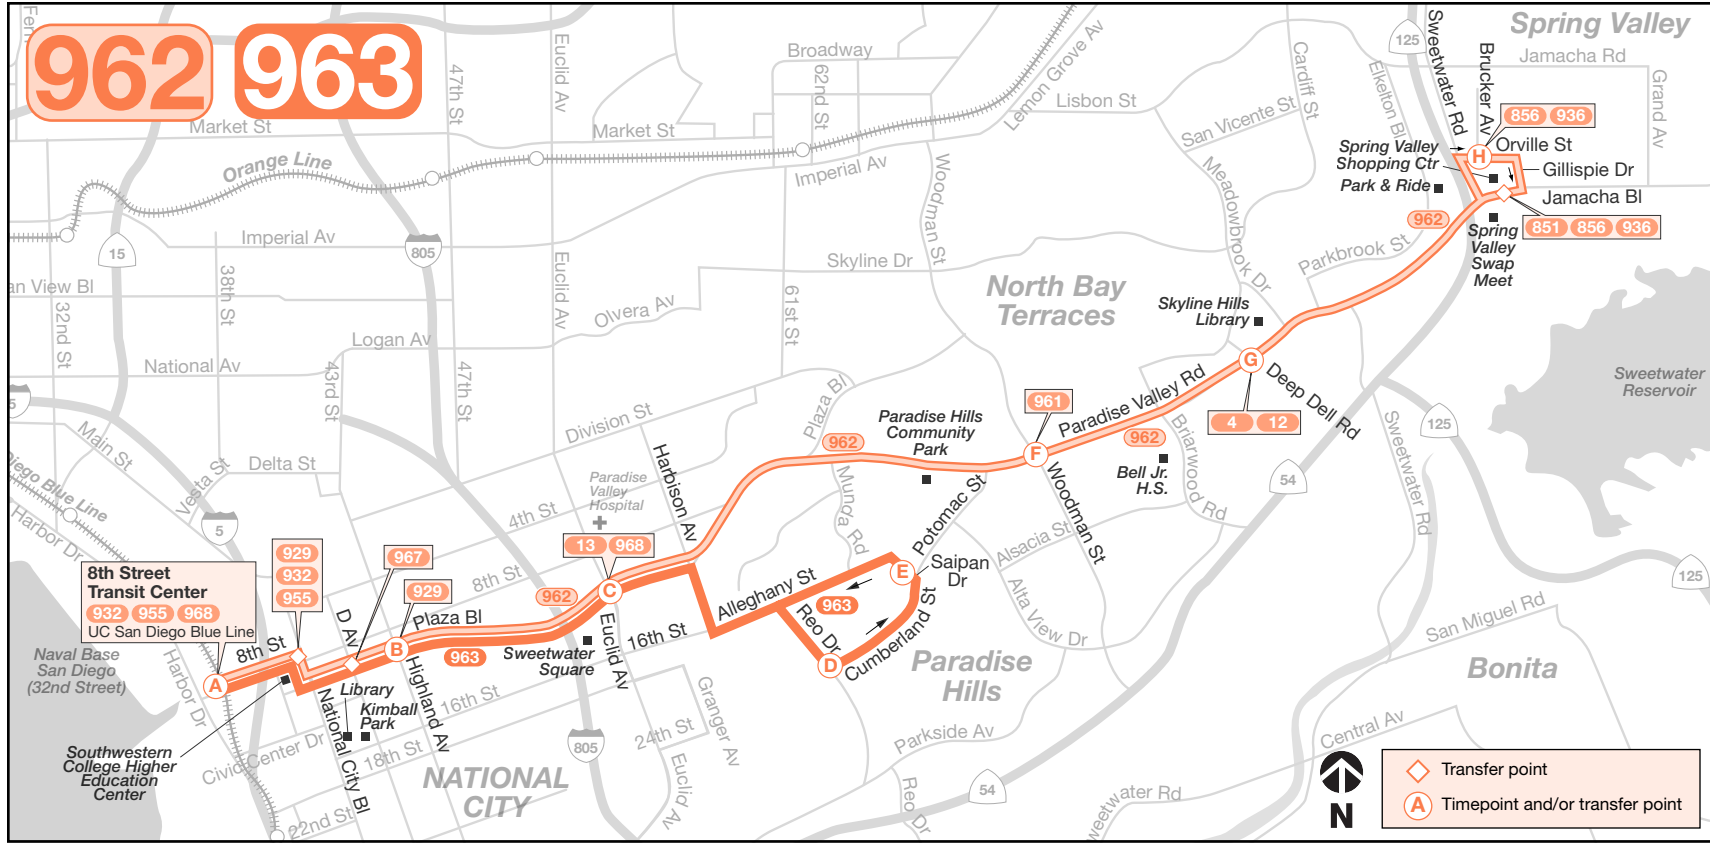

Subject to change without notice  
Sujeto a cambios sin previo aviso

**963 Monday through Friday • lunes a viernes**

8th Street Transit Center → Spring Valley				
A	B	C	D	E
8th St. Transit Center DEPART	Plaza Bl. & Highland Av.	Plaza Bl. & Euclid Av.	Cumberland St. & Reo Dr.	Saipan Dr. & Potomac St. ARRIVE
6:03a	6:10a	6:16a	6:22	6:25
6:33	6:40	6:46	6:52	6:55
7:03	7:10	7:16	7:22	7:25
7:33	7:40	7:46	7:52	7:55
8:03	8:10	8:16	8:22	8:25
8:32	8:39	8:45	8:51	8:54
9:02	9:09	9:15	9:21	9:24
9:32	9:39	9:45	9:51	9:54
9:59	10:07	10:14	10:20	10:23
10:29	10:37	10:44	10:50	10:53
10:59	11:07	11:14	11:20	11:23
11:29	11:37	11:44	11:50	11:53
11:59	12:07p	12:14p	12:20p	12:23p
12:29p	12:37	12:44	12:50	12:53
12:59	1:07	1:14	1:20	1:23
1:29	1:37	1:45	1:52	1:55
1:59	2:07	2:15	2:22	2:25
2:32	2:40	2:48	2:55	2:58
3:02	3:10	3:18	3:25	3:28
3:32	3:40	3:48	3:55	3:58
4:02	4:10	4:18	4:25	4:28
4:32	4:40	4:48	4:55	4:58
5:03	5:10	5:18	5:24	5:27
5:33	5:40	5:48	5:54	5:57
6:03	6:10	6:18	6:24	6:27
6:33	6:40	6:48	6:54	6:57
7:04	7:11	7:18	7:24	7:27
7:36	7:43	7:50	7:56	7:59
8:20	8:26	8:32	8:37	8:40
9:07	9:13	9:19	9:24	9:27
9:52	9:58	10:04	10:09	10:12

Spring Valley → 8th Street Transit Center			
E	C	B	A
Saipan Dr. & Potomac St. DEPART	Plaza Bl. & Euclid Av.	Plaza Bl. & Highland Av.	8th St. Transit Center ARRIVE
5:31a	5:39a	5:43a	5:50a
6:01	6:09	6:13	6:20
6:29	6:37	6:41	6:50
6:57	7:06	7:11	7:20
7:27	7:36	7:41	7:50
7:57	8:06	8:11	8:18
8:27	8:36	8:41	8:48
8:56	9:05	9:10	9:17
9:26	9:35	9:40	9:47
9:56	10:05	10:10	10:17
10:26	10:35	10:40	10:47
10:56	11:05	11:10	11:17
11:26	11:35	11:40	11:47
11:56	12:05p	12:10p	12:17p
12:26p	12:35	12:40	12:47
12:56	1:05	1:10	1:17
1:26	1:35	1:40	1:47
1:57	2:06	2:11	2:18
2:27	2:36	2:42	2:50
3:00	3:09	3:15	3:23
3:30	3:39	3:45	3:53
4:00	4:09	4:15	4:23
4:30	4:39	4:45	4:53
5:00	5:09	5:14	5:21
5:29	5:38	5:43	5:50
5:59	6:08	6:13	6:20
6:29	6:37	6:42	6:49
6:59	7:07	7:12	7:19
7:29	7:37	7:42	7:49
8:06	8:13	8:17	8:24
8:51	8:58	9:02	9:09